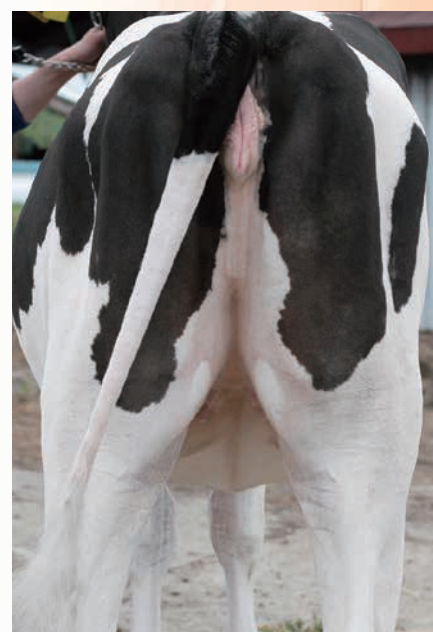

スウィートハート サイドキツク バレンシア ET

体型 %R FS FL UD
能力 %R 円 M F F% P P% SNF SNF%

体高：123cm

胸囲：147cm

※6月上旬測定

正面

後望

乳房